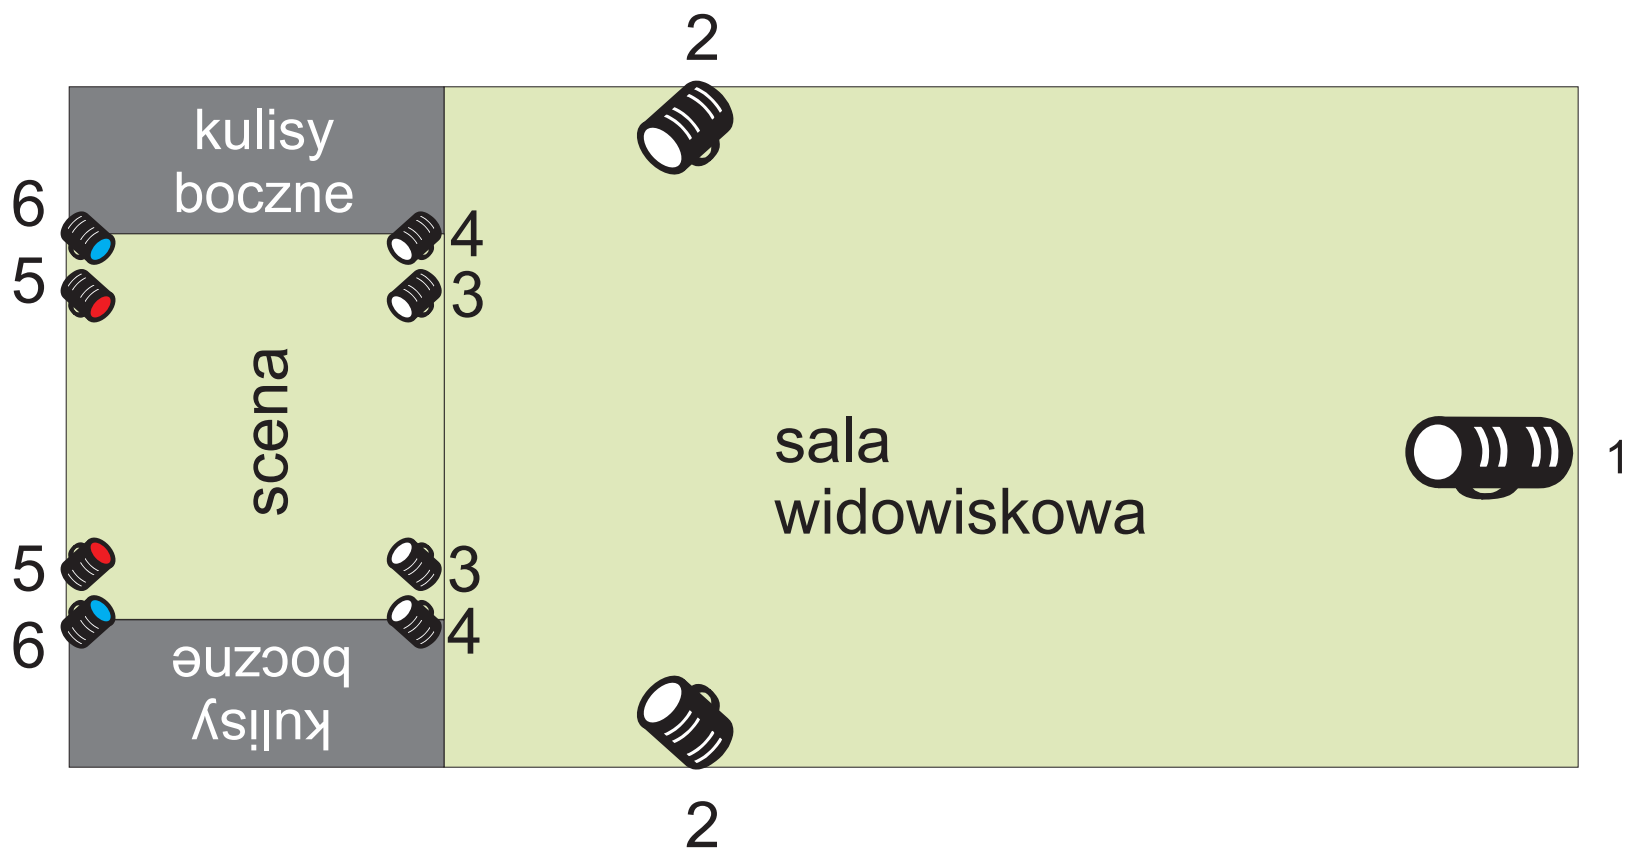

SALA WIDOWISKOWA - OŚWIETLENIE SCENY

1. Reflektor punktowy (2000 wat)
2. PAR 64 (1000 wat)
3. PAR 56 (500 wat)
4. Fresnel (300 wat)
5. PAR 56 (500 wat) - CZERWONY
6. PAR 56 (500 wat) - NIEBIESKI